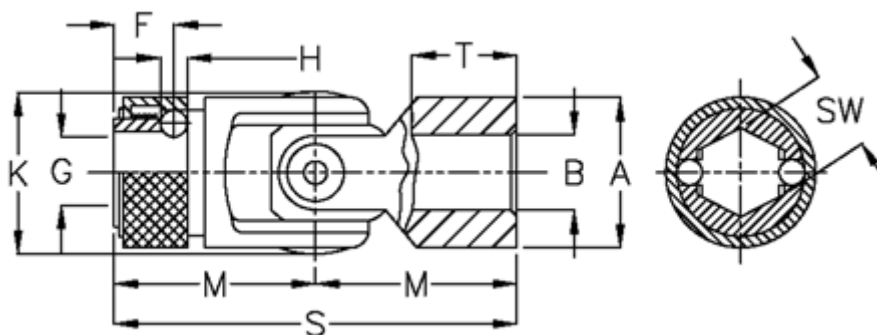

Varenummer: 07750426
Beskrivelse: Krydsled med glideleje og snaplås
0.750.426

Mål

A	= 50	s	= 132
B H7	= 25	sw	= 25.00
F	= 20.5	T	= 40
G	= 23.0		
H	= 10.00		
K	= 52.5		
M	= 66		
MD max. Nm	= 290		